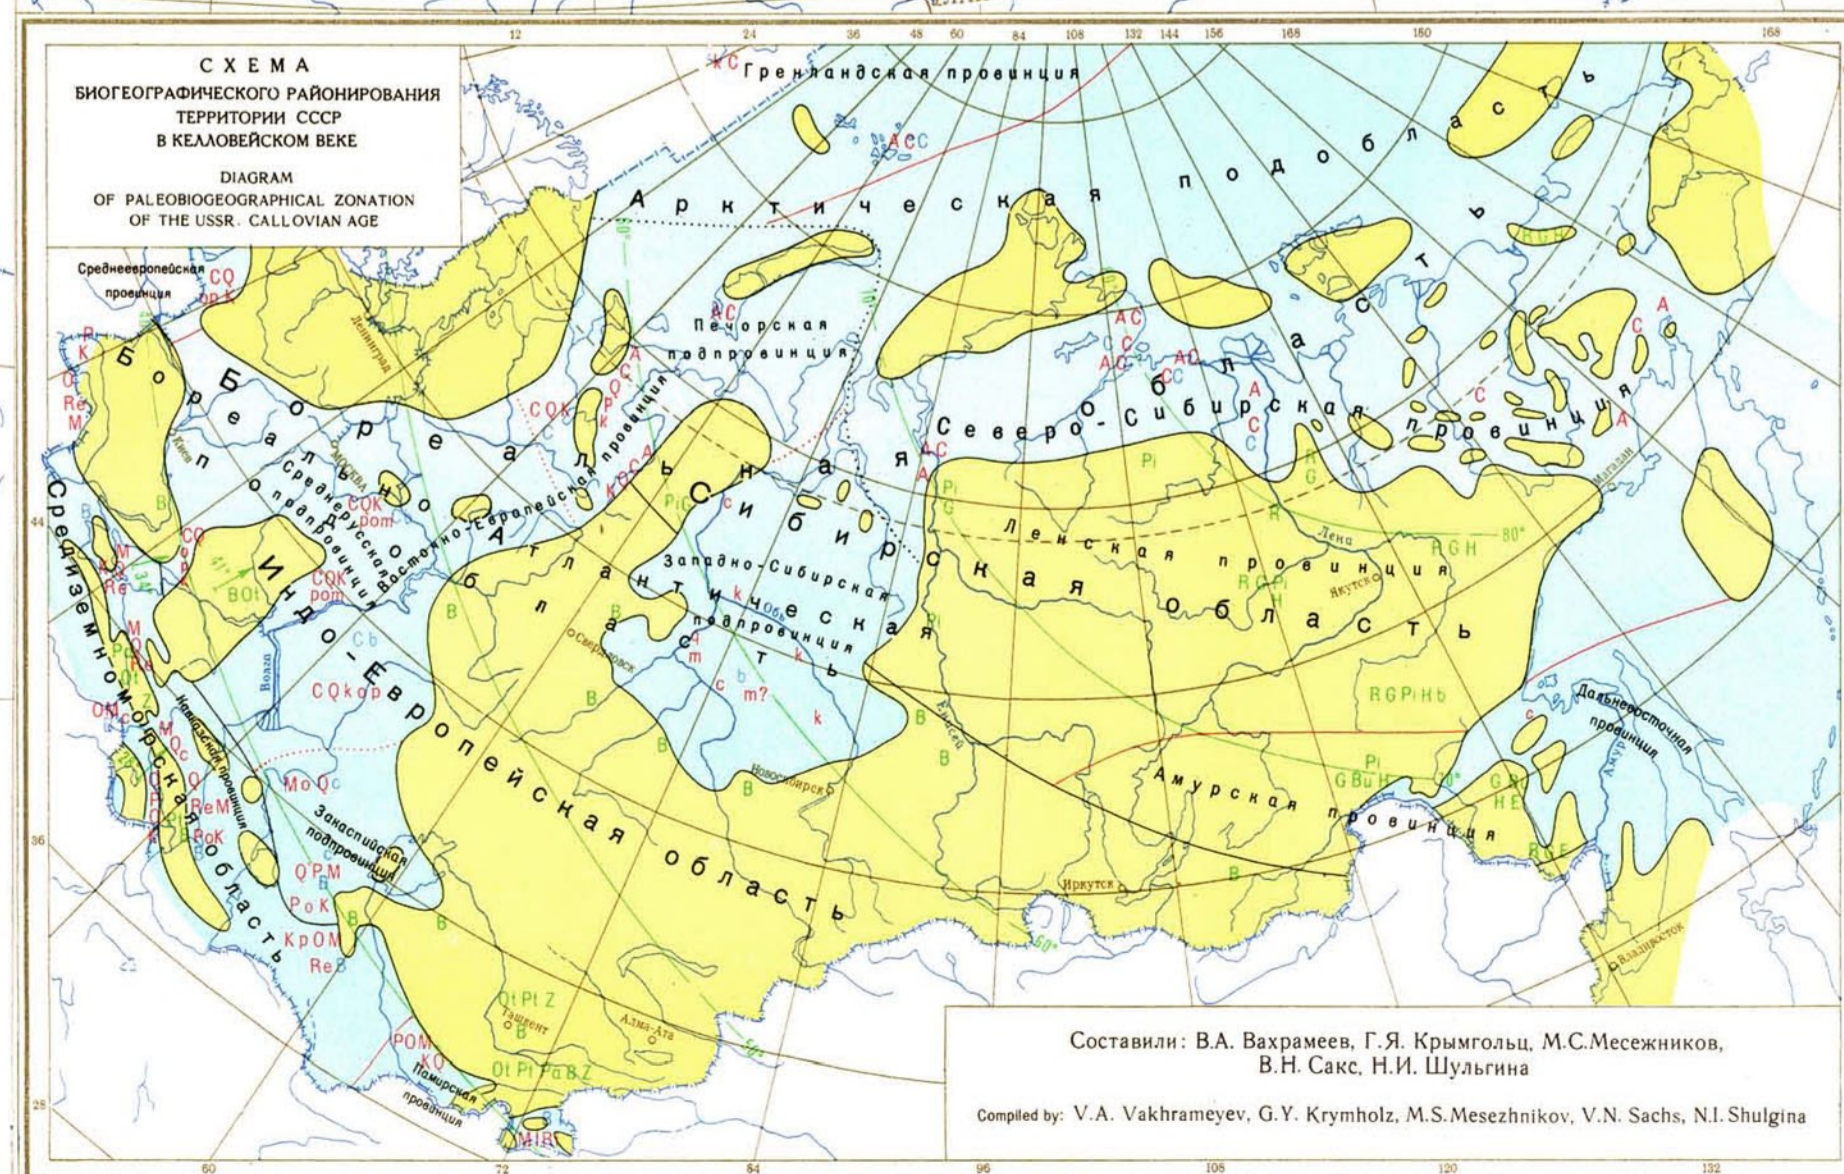

Редакторы: Г.Я. КРЫМГОЛЬЦ, В.Н. САХС, Н.Н. ТАЗИХИН

Editors: G.Y. KRYMHOLZ, V.N. SACHS, N.N. TASHKHIN

Карта составлена в соответствии с данными геологических исследований, выполненных в СССР и за рубежом. Составители: В.А. Вахрамеев, Г.Я. Крымгольц, М.С. Мещеников, В.Н. Сахс, Н.И. Шульгина. Составители: В.А. Вахрамеев, Г.Я. Крымгольц, М.С. Мещеников, В.Н. Сахс, Н.И. Шульгина. Составители: В.А. Вахрамеев, Г.Я. Крымгольц, М.С. Мещеников, В.Н. Сахс, Н.И. Шульгина.