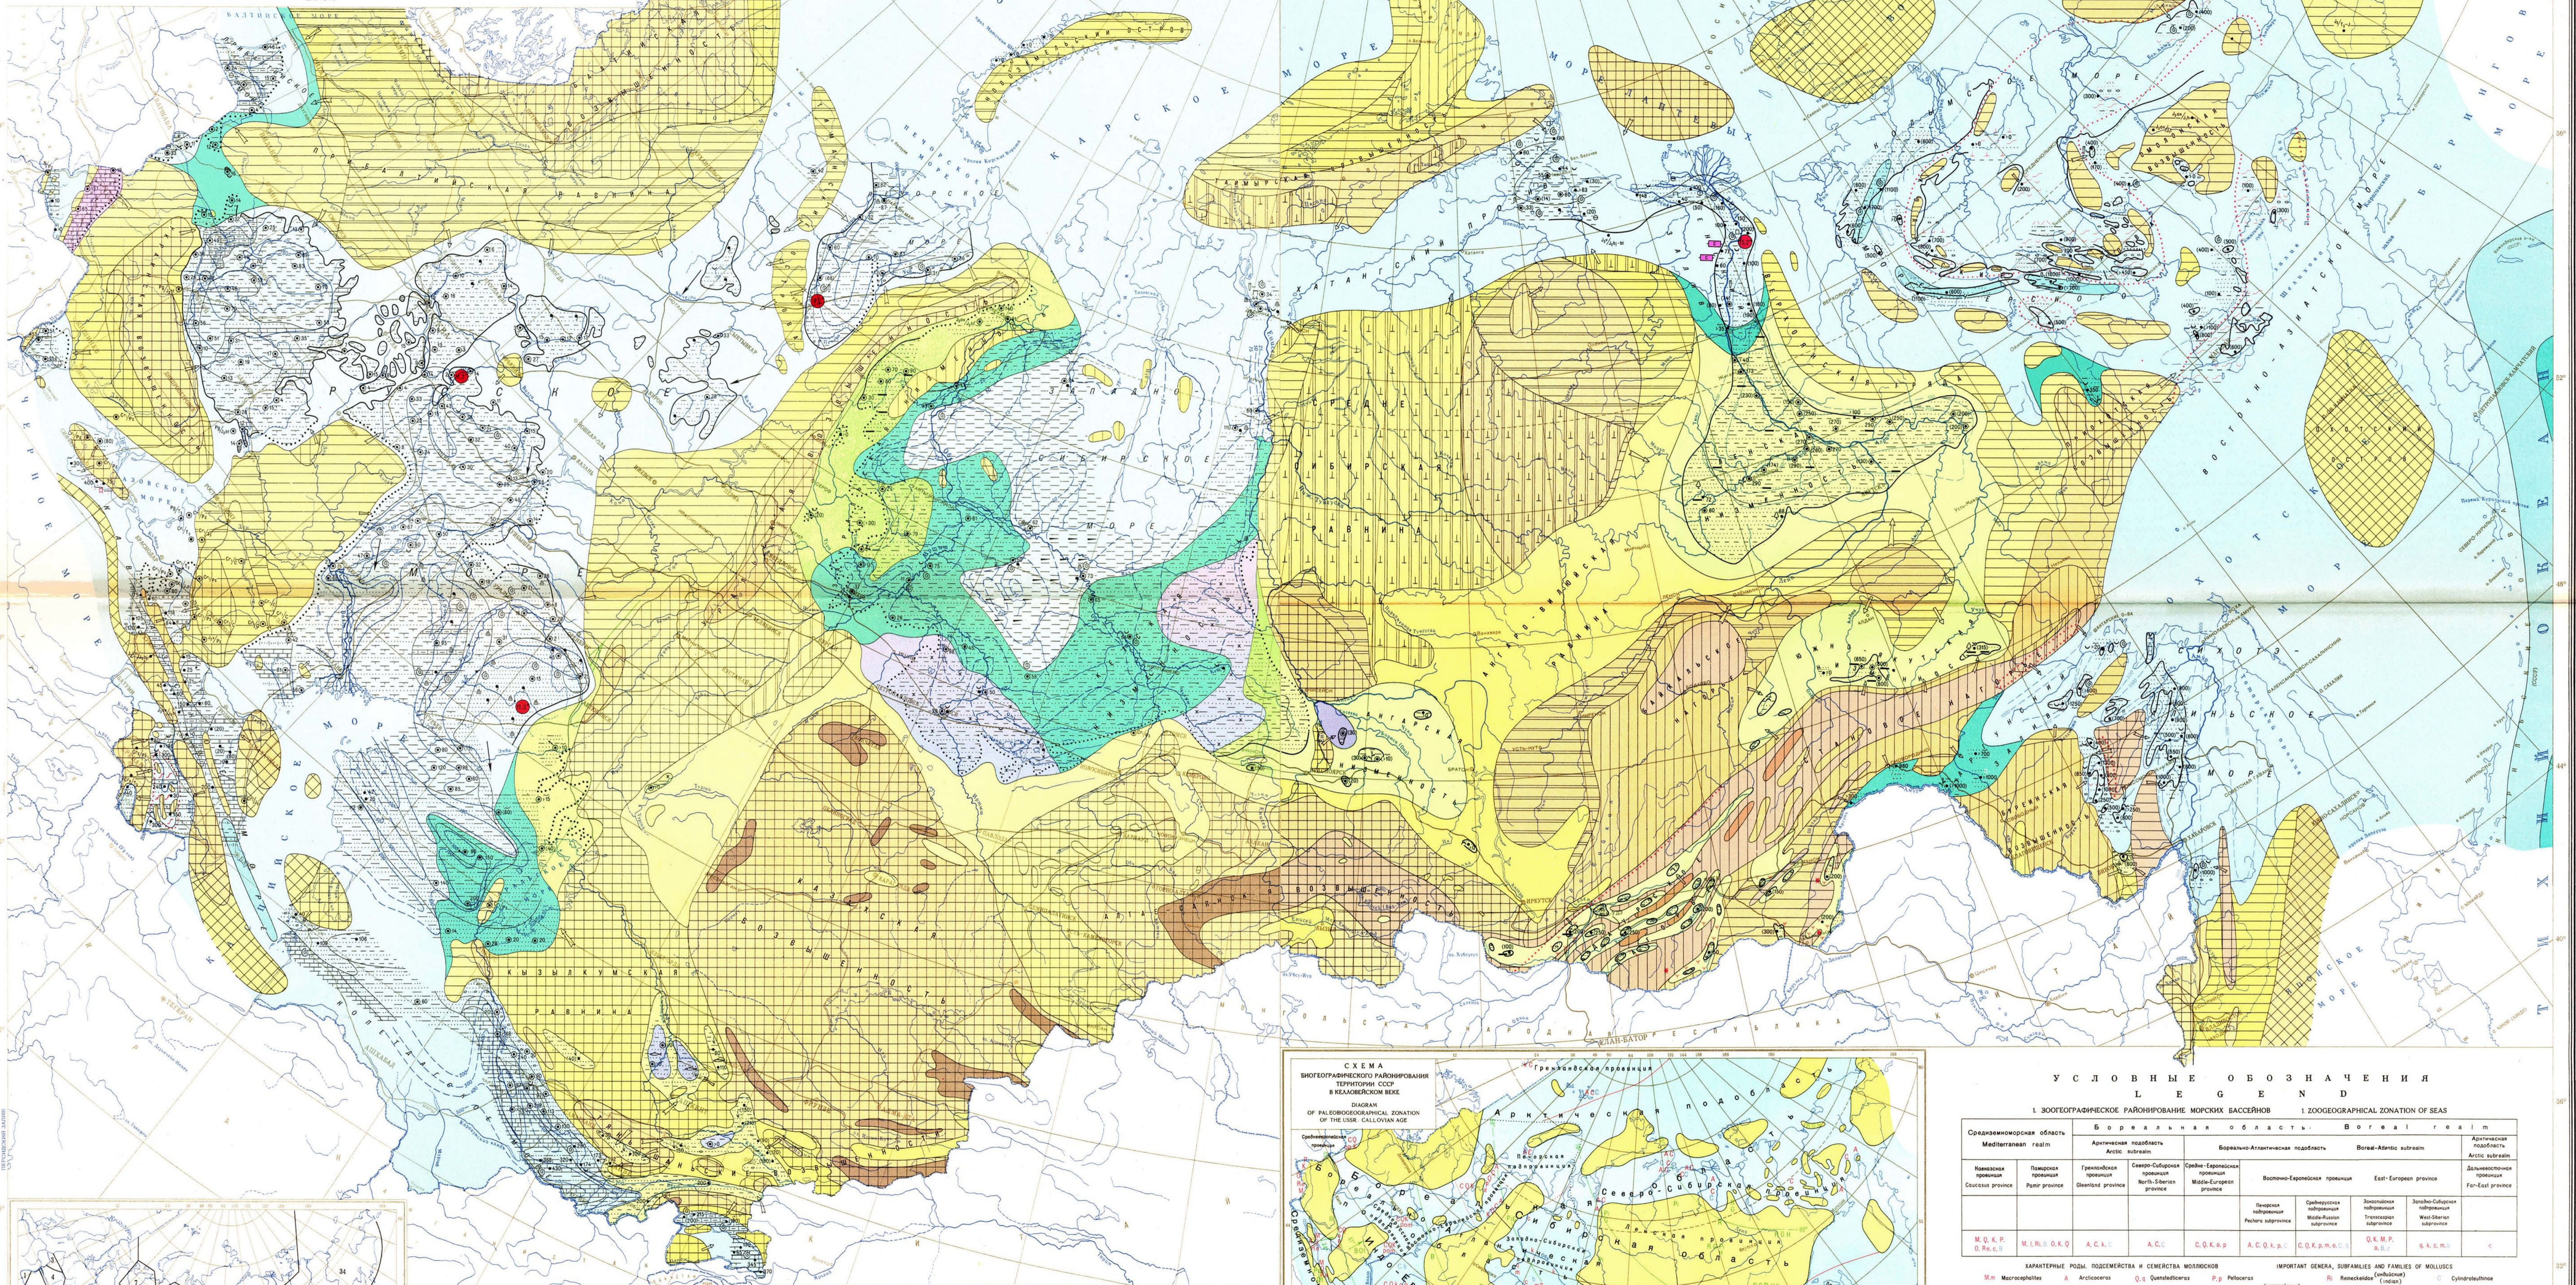

ЛИТОЛОГО-ПАЛЕОГЕОГРАФИЧЕСКАЯ КАРТА СССР ЮРСКИЙ ПЕРИОД КЕЛЛОВЕЙСКИЙ ВЕК THE LITHOLOGICAL-PALEOGEOGRAPHICAL MAP OF THE USSR JURASSIC CALLOVIAN AGE

Масштаб (Scale) 1:7 500 000

1966