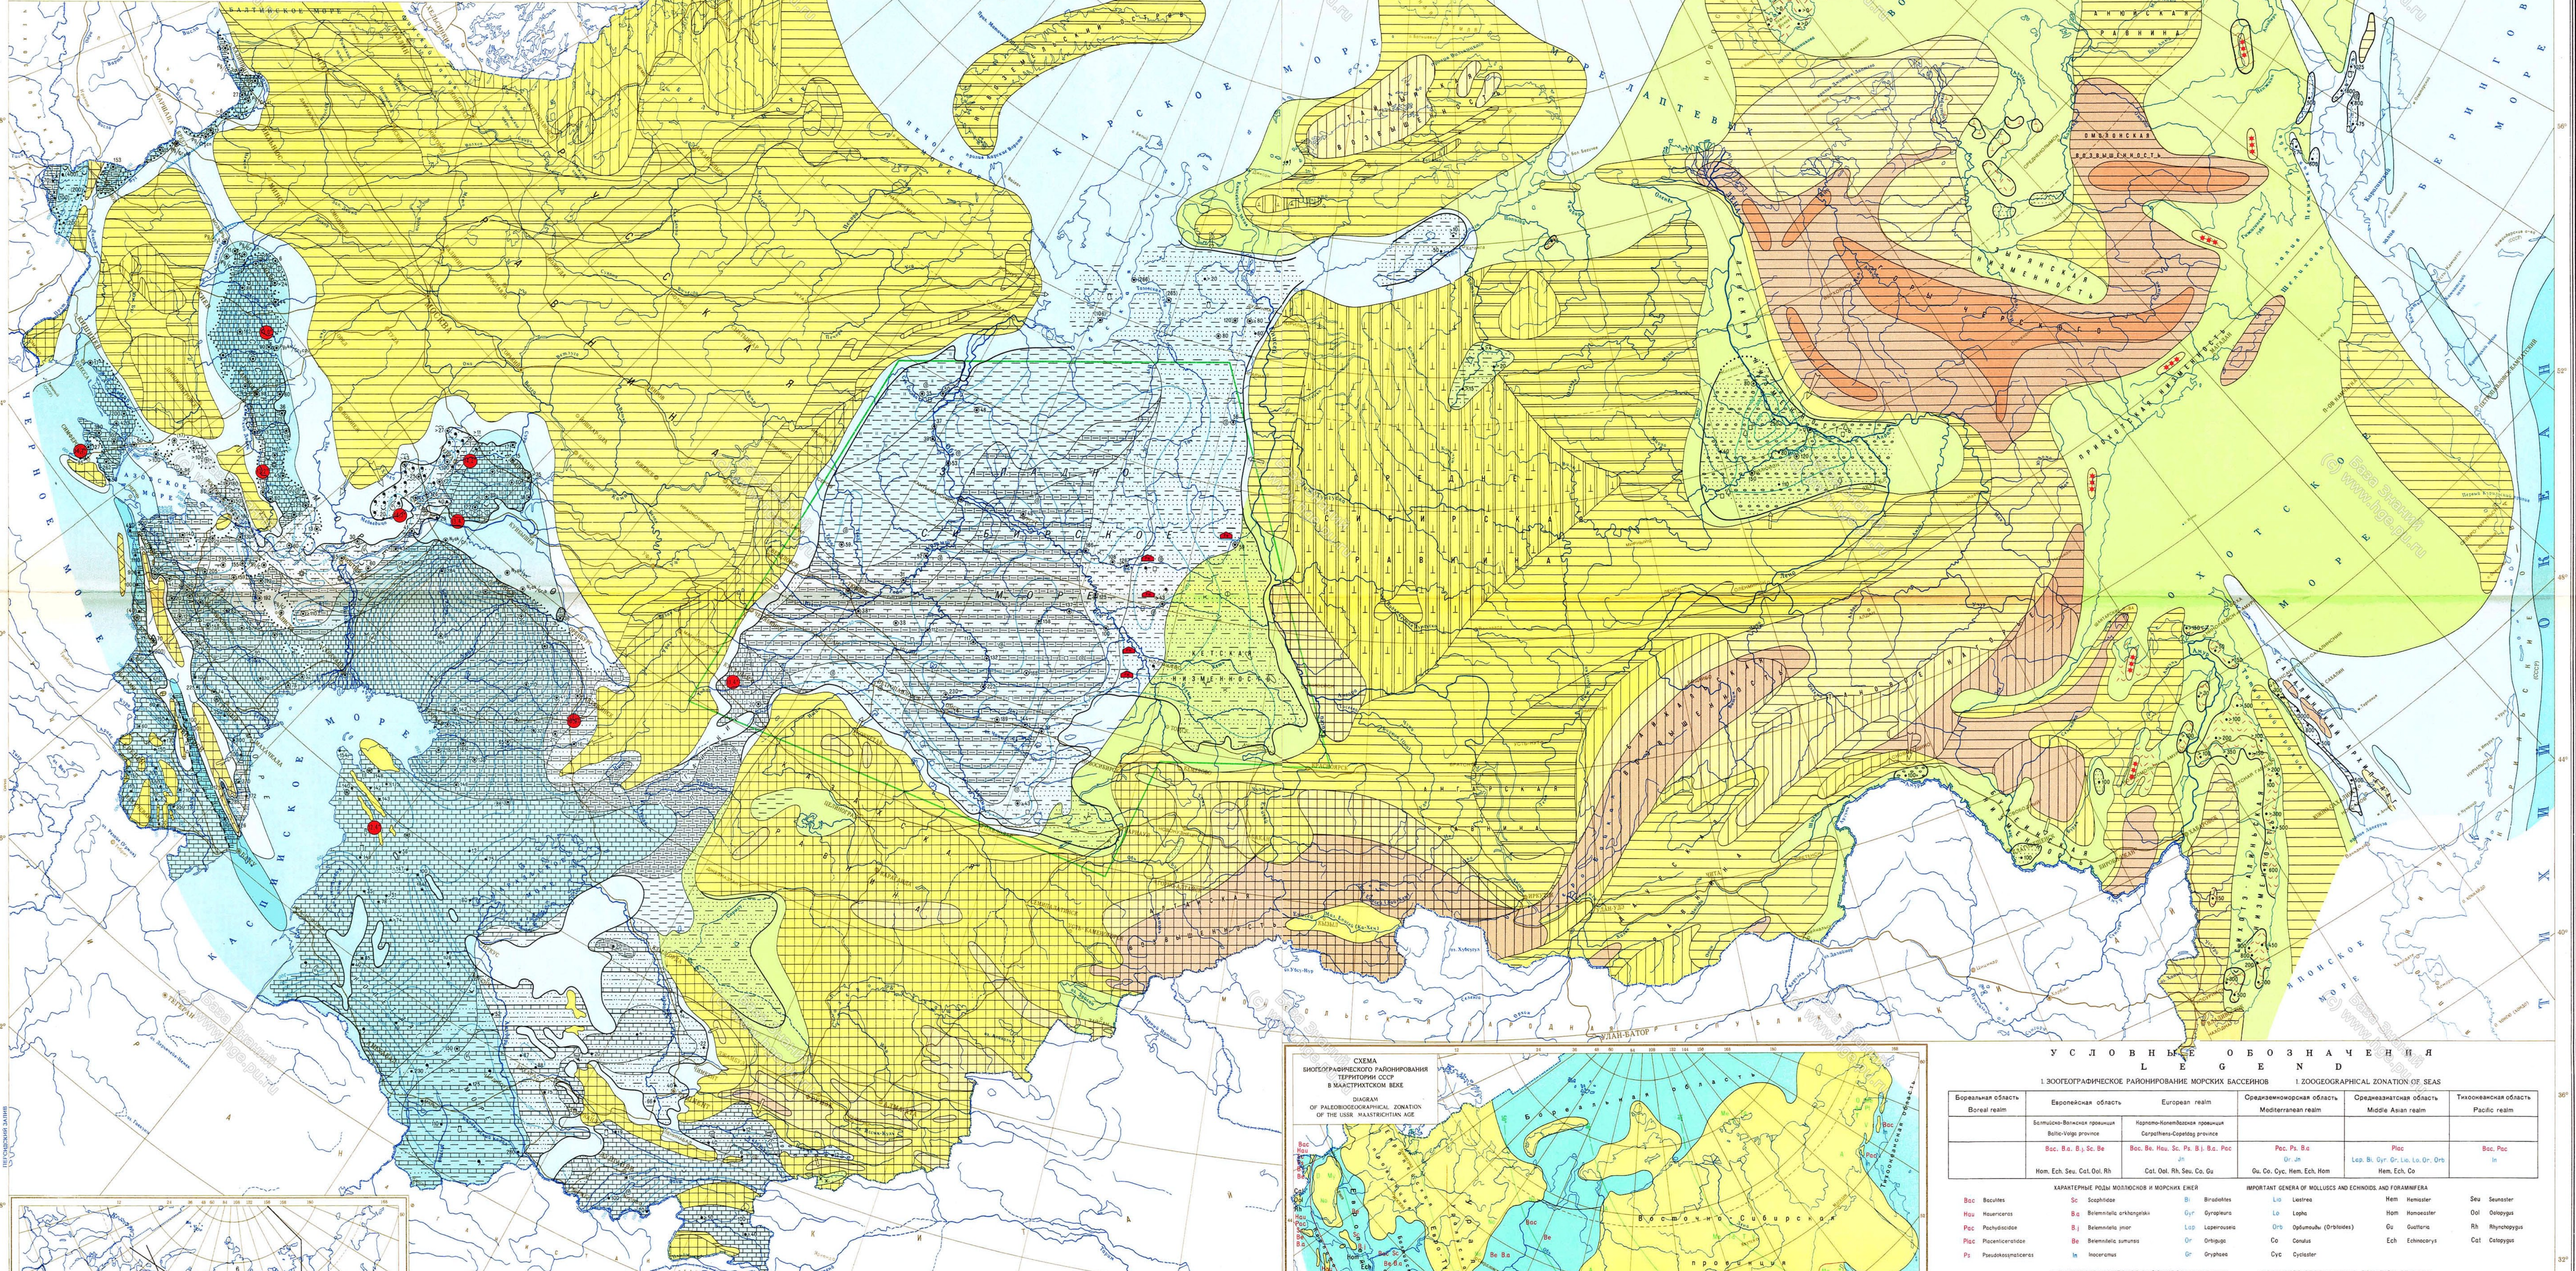

ЛИТОЛОГО-ПАЛЕОГЕОГРАФИЧЕСКАЯ КАРТА СССР

МЕЛОВЫЙ ПЕРИОД МАСТРИХТСКИЙ ВЕК

THE LITHOLOGICAL-PALEOGEOGRAPHICAL MAP OF THE USSR CRETACEOUS MAASTRICHTIAN AGE

Масштаб (Scale) 1:7 500 000

1966

УСЛОВНЫЕ ОБОЗНАЧЕНИЯ LEGEND

1. ЗООГЕОГРАФИЧЕСКОЕ РАЙОНИРОВАНИЕ МОРСКИХ БАССЕЙНОВ		1. ZOOGEOGRAPHICAL ZONATION OF SEAS	
Бореальная область	Европейская область	Средиземноморская область	Тихоокеанская область
Boreal realm	European realm	Mediterranean realm	Pacific realm
Балтийско-Волжская провинция Baltic-Volga province	Каспийско-Кавказская провинция Caspian-Caucasian province		
Boc. Bc. Bz. Sc. Se	Boc. Be. Bcu. Sc. Pt. Bz. Bca. Pcc	Pcc. Pt. Bz	Pcc
Нem. Ech. Sea. Cal. Dal. Rh	Cal. Dal. Rh. Sea. Ca. Gu	Gu. Ca. Cye. Hem. Ech. Hom	Leb. W. Gyl. Or. Lo. Lo. Or. Drc
			Hem. Ech. Ca
КАРАКТЕРНЫЕ РОДЫ МОЛЛУСКОВ И МОРИСКИХ ЧЛЕНЕВ			
Boc. Bivalviae	Sc. Scaphiroidea	B. Brachiopoda	Lo. Lepadaria
Нem. Nautiloidea	Bz. Brachiopoda elongata	Gu. Gyriferus	Lo. Lepadaria
Pcc. Pectinoides	Bj. Brachiopoda jefferi	Lo. Lepadaria	Or. Ordalioidea (Orthalidae)
Pcc. Pectinoides	Bz. Brachiopoda sumneri	Or. Orthalidae	Co. Conularia
Pt. Pectinoides	Lo. Nautiloidea	Or. Orthalidae	Cyc. Cyclopora
2. ФИТОГЕОГРАФИЧЕСКОЕ РАЙОНИРОВАНИЕ СУШИ			
Евро-Туркестанская область		Урало-Сибирская область	
European province		Ural-Siberian province	
Eu. Tur.		U. Sib.	
Средиземноморская провинция		Уральская провинция	
Med. Asiat. province		Ural. province	
Med. Asiat. Ural.		Ural. Sib.	
КАРАКТЕРНЫЕ РОДЫ РАСТЕНИЙ			
F. Fossiliferous	Or. Orthis	A. Acer	W. Winkleria
O. Onoclea	T. Taxodium	B. Bivalvia	M. Murchisonia (paleo)
N. Nymphaea	M. Melastoma	D. Dipsacifolium	P. Pectinaria
Br. Bractyophyllum (on palm stem)	A. Apteris		V. Vitaceum