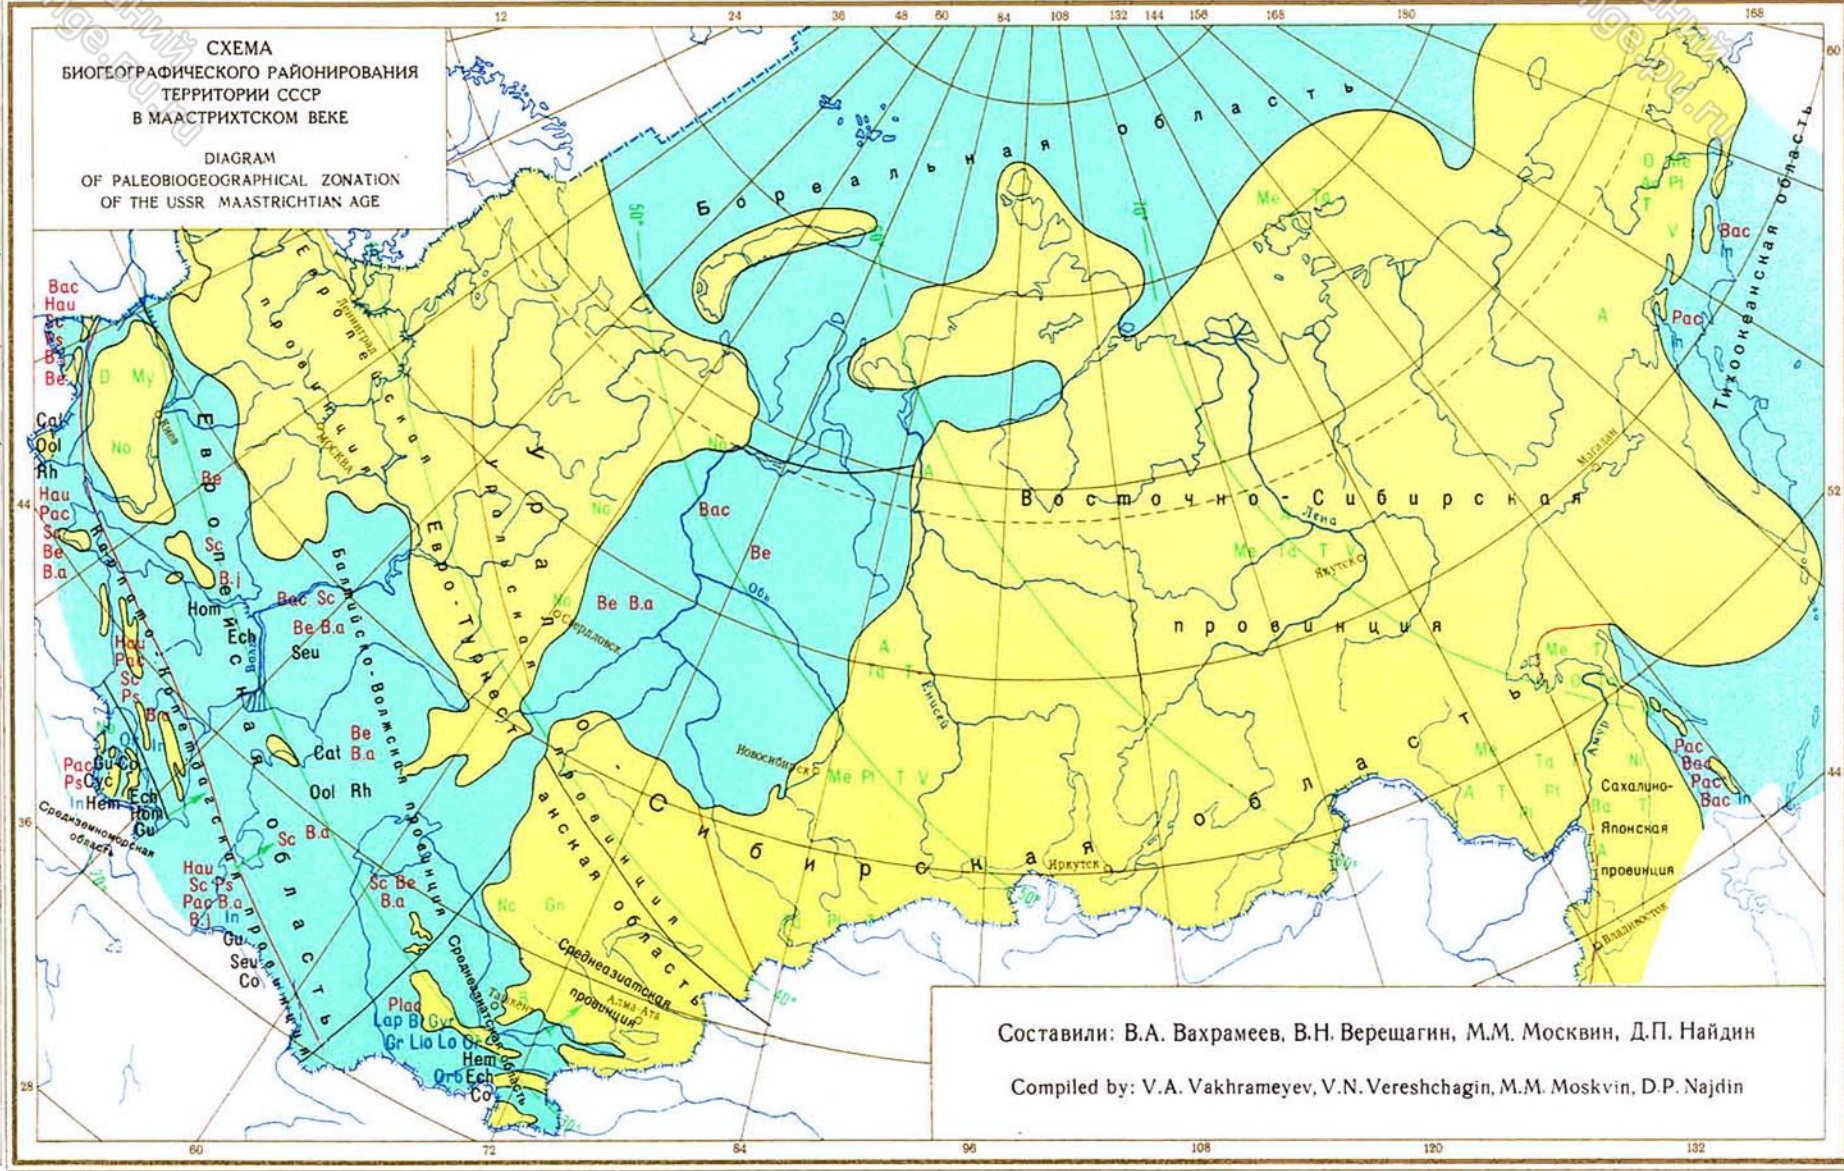

ЛИТОЛОГО-ПАЛЕОГЕОГРАФИЧЕСКАЯ КАРТА СССР

МЕЛОВЫЙ ПЕРИОД МАСТРИХТСКИЙ ВЕК

THE LITHOLOGICAL-PALEOGEOGRAPHICAL MAP OF THE USSR CRETACEOUS MAASTRICHTIAN AGE

Масштаб (Scale) 1:7 500 000

1966

УСЛОВНЫЕ ОБОЗНАЧЕНИЯ LEGEND

1. ЗООГЕОГРАФИЧЕСКОЕ РАЙОНИРОВАНИЕ МОРСКИХ БАССЕЙНОВ		1. ZOOGEOGRAPHICAL ZONATION OF SEAS	
Бореальная область	Европейская область	Средиземноморская область	Тихоокеанская область
Boreal realm	European realm	Mediterranean realm	Pacific realm
Балтийско-Волжская провинция Baltic-Volga province	Каспийско-Кавказская провинция Caspian-Caucasian province		
Boc. Bc. Bz. Sc. Se	Boc. Be. Bcu. Sc. Pt. Bz. Bca. Pcc	Pcc. Pt. Bz	Pcc
Нem. Ech. Sea. Cal. Dal. Rh	Cal. Dal. Rh. Sea. Ca. Gu	Gu. Ca. Cye. Hem. Ech. Hom	Leb. W. Gyl. Or. Lo. Lo. Or. Drc
			Hem. Ech. Ca
КАРАКТЕРНЫЕ РОДЫ МОЛЛУСКОВ И МОРИСКИХ ЧЛЕНЕВ			
Boc. Bivalviae	Sc. Scaphiroidea	B. Brachiopoda	Lo. Lepadaria
Нem. Nautiloidea	Bz. Brachiopoda elongata	Gu. Gyriferus	Lo. Lepadaria
Pcc. Pectinoides	Bj. Brachiopoda jefferi	Lo. Lepadaria	Or. Ordalioidea (Orthalidae)
Pcc. Pectinoides	Bz. Brachiopoda sumneri	Or. Orthalidae	Co. Conularia
Pt. Pectinoides	Lo. Nautiloidea	Or. Orthalidae	Cyc. Cyclopora
2. ФИТОГЕОГРАФИЧЕСКОЕ РАЙОНИРОВАНИЕ СУШИ			
Евро-Туркестанская область		Урало-Сибирская область	
European province		Ural-Siberian province	
Eu. Tur.		U. Sib.	
Средиземноморская провинция		Уральская провинция	
Med. Asiat. province		Ural. province	
Med. Asiat. Ural.		Ural. Sib.	
КАРАКТЕРНЫЕ РОДЫ РАСТЕНИЙ			
F. Fossiliferous	Or. Orthis	A. Acer	W. Winkleria
O. Onoclea	T. Taxodium	B. Bivalvia	M. Murchisonia (paleo)
N. Nymphaea	M. Melastoma	D. Dipsacifolium	P. Pectinaria
Br. Bractyophyllum (on palm stem)	A. Apteris		V. Vitaceum